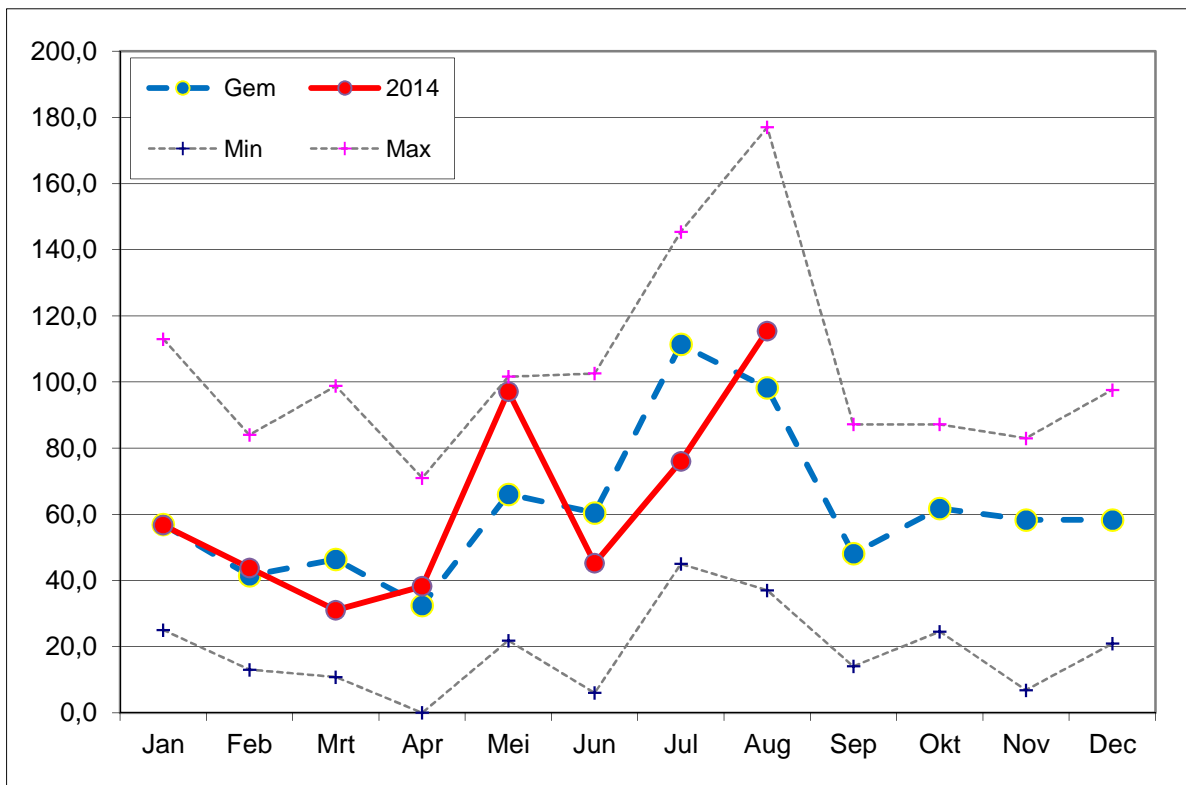

Gemiddelde neerslag per maand

	Jan	Feb	Mrt	Apr	Mei	Jun	Jul	Aug	Sep	Okt	Nov	Dec	Jaar
Min	25,0	13,0	10,8	0,0	21,8	6,0	45,0	37,0	14,0	24,5	6,8	20,9	649,4
Max	113,0	84,0	98,8	71,0	101,6	102,6	145,4	177,0	87,2	87,2	83,0	97,6	816,4
Gem	56,9	41,5	46,3	32,4	66,0	60,4	111,4	98,2	48,1	61,8	58,3	58,3	750,8

	Jan	Feb	Mrt	Apr	Mei	Jun	Jul	Aug	Sep	Okt	Nov	Dec	Jaar
2004	66,0	13,0	22,0	34,0	59,0	72,0	144,0	151,0	36,0	80,0	83,0	44,0	804,0
2005	50,0	51,0	40,0	71,0	69,0	55,0	136,0	72,0	51,0	35,0	63,0	37,0	730,0
2006	25,0	51,0	84,0	35,0	83,0	6,0	85,0	176,0	14,0	73,0	73,0	89,0	794,0
2007	113,0	84,0	56,0	0,0	100,0	94,0	120,0	47,0	61,6	24,5	51,1	65,2	816,4
2008	70,0	20,4	98,8	31,8	50,2	63,4	121,6	66,8	39,8	76,6	63,1	20,9	723,4
2009	37,6	50,6	69,8	11,8	39,2	57,0	145,4	43,6	47,2	69,1	69,2	42,6	683,1
2010	31,0	50,2	48,2	42,4	53,6	39,2	77,6	177,0	57,8	45,3	58,4	29,0	709,7
2011	67,4	42,6	10,8	19,4	21,8	102,6	142,0	137,0	42,2	49,6	6,8	91,6	733,8
2012	61,8	17,7	17,6	43,2	101,6	66,0	132,9	57,6	44,2	87,2	35,3	97,6	762,7
2013	47,6	31,8	31,4	29,6	51,8	64,4	45,0	37,0	87,2	77,4	80,2	66,0	649,4
2014	56,7	43,8	31,0	38,2	97,1	45,2	76,0	115,4					503,4